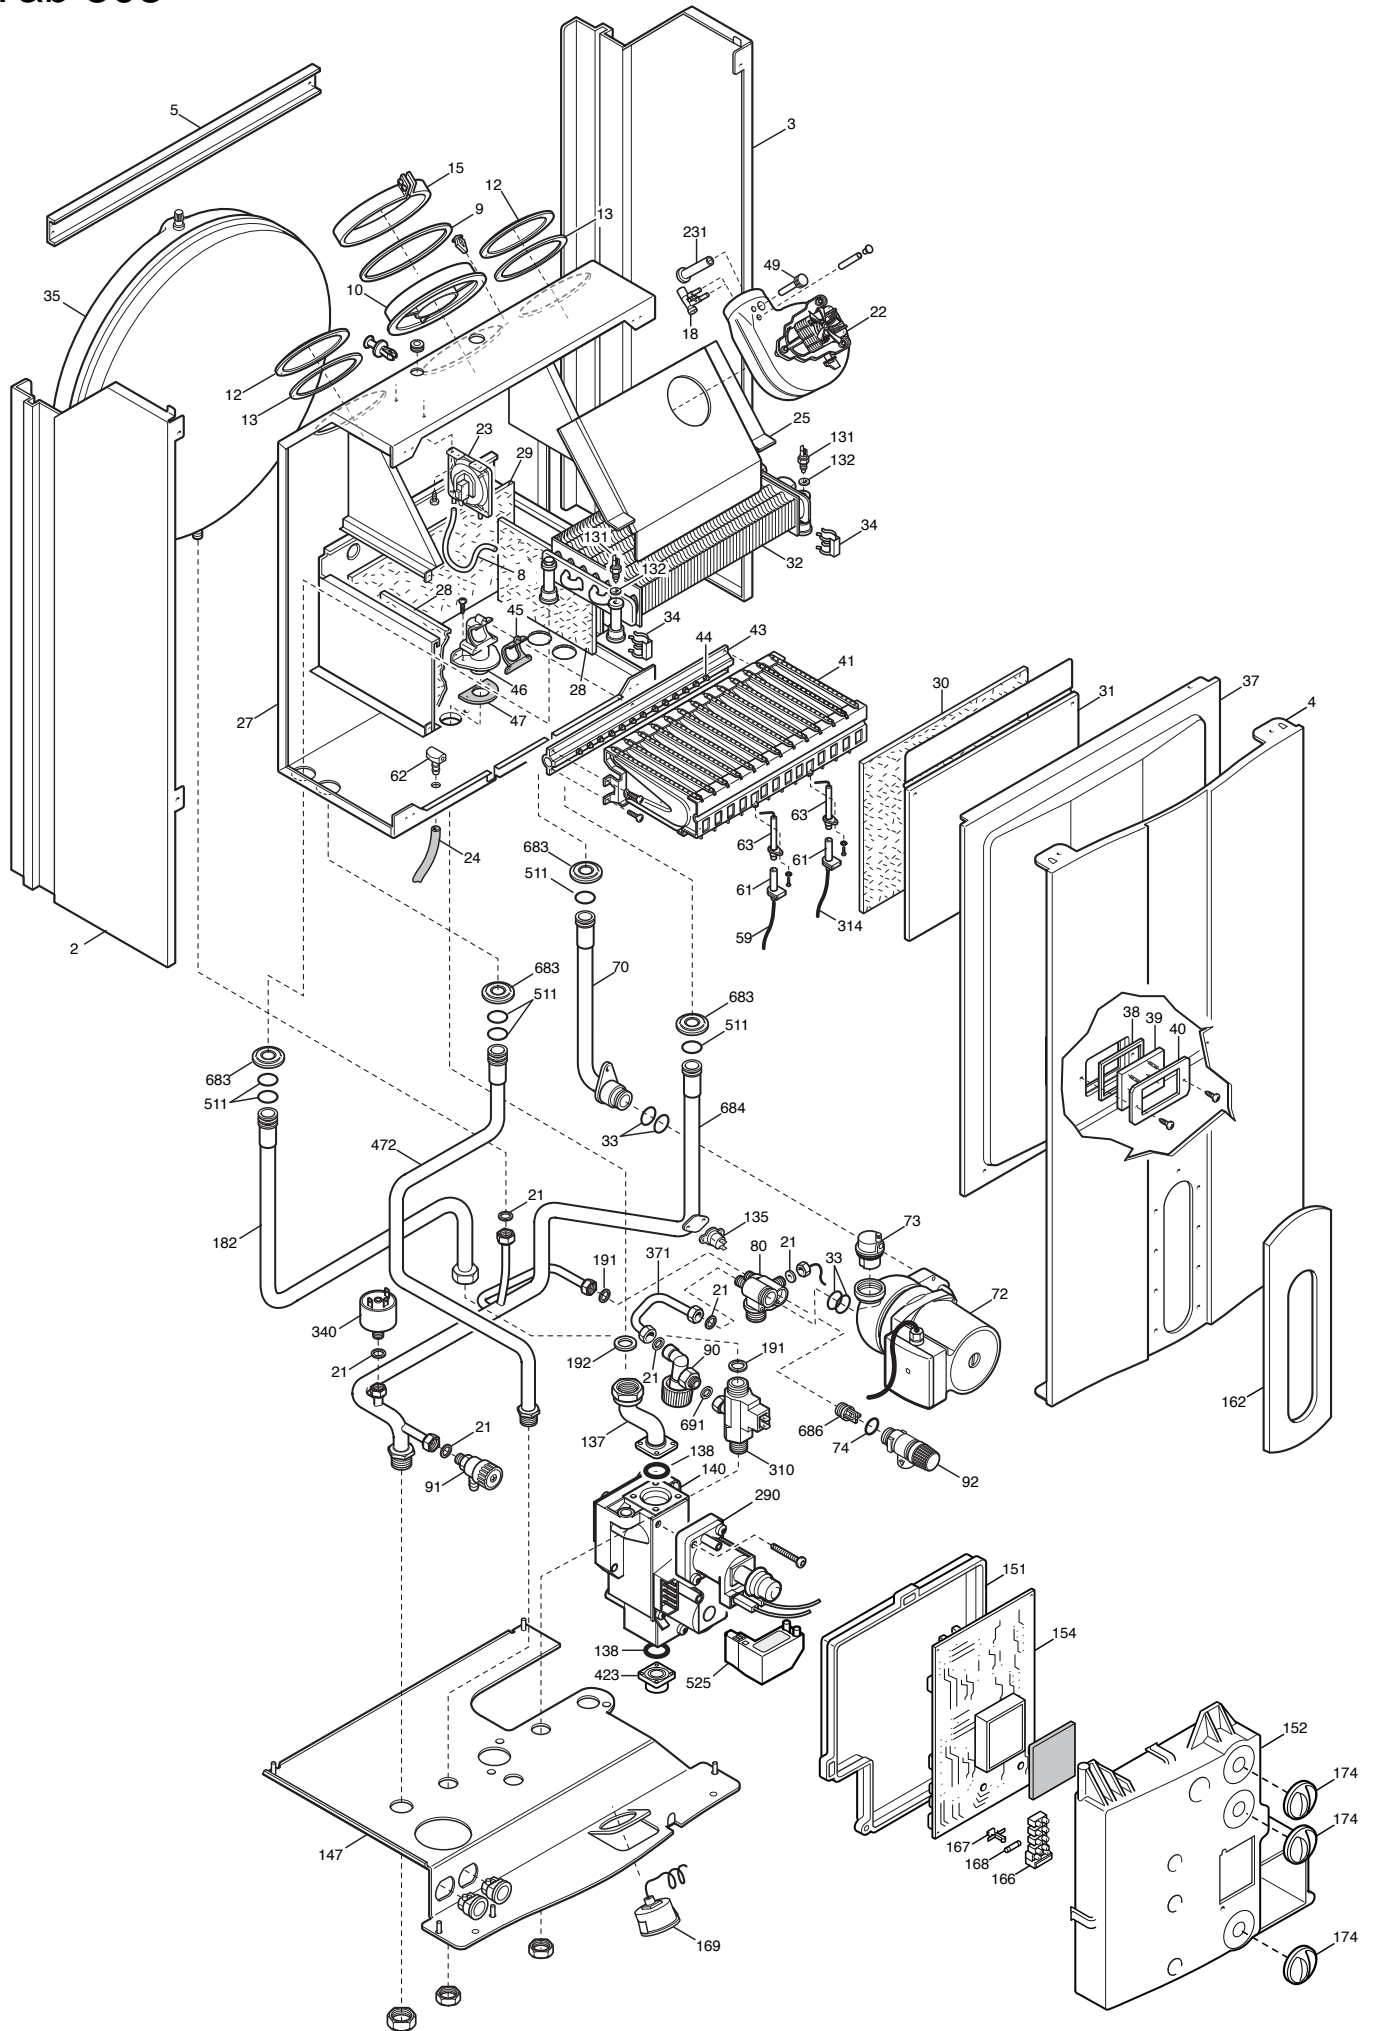

# BAXI

MAIN DIGIT

*SPARE PARTS CATALOGUE*

# MAIN DIGIT

BSE446243650  
 MAIN DIGIT 240H  
 BSE442243650  
 MAIN DIGIT 240H

Pos	Code	Description code	To serial number	From serial number	Interchangeable:
310	5663770	DHW FLOW SWITCH (BITRON)	•	•	
314	8418870	LEAD - SENSING ELECTRODE	•	•	
340	9951690	PRESSURE SWITCH	•	•	
371	5667990	DRAINING PIPE	•	•	
423	5210410	GAS VALVE CONNECTOR	•	•	
472	5663760	DHW OUTLET PIPE		•	
472	5668350	DHW OUTLET PIPE	•		
511	5404600	O.R. 17,86x2,62	•	•	
525	8510910	CABLE-GAS VALVE/IGNITER	•	•	
626	5114370	FLUE SAFETY THERMOSTAT CLIP	•		
683	5408810	GASKET(GAS RAMP/SEALED CHAMBER		•	
684	5663740	BY-PASS/HETING INLET/EXCHANGER		•	
684	5668340	BY PASS-HEATING EXCHANGER	•		
686	5663020	BY-PASS PLUG ASSEMBLY	•	•	
691	5410320	GASKET 9X4X3	•	•	
692	5114360	PRIMARY EXCHANGER CLIPS	•		
693	5114350	PRINTED CNTR. PANEL PROTECTION	•		
999	8414620	POWER CABLE	•	•	
999	8419080	CABLE - EARTH	•	•	
999	8510760	POWER SUPPLY WIRING	•		
999	8513560	CABLE LOW POWER EASY FF		•	
999	8513580	CABLE SENS/PRESS.FLUE/SAF.TH		•	
999	8513590	CABLE HIGH POWER FF		•	
999	8513600	CABLE HIGH POWER ATM	•		
999	8513610	CABLE LOW POWER EASY ATM	•		
999	8513620	CABLE SENS/PRESS.FLUE/SAF.TH	•		
999	8513690	CABLE MODUL/PRIORITY DHW	•		